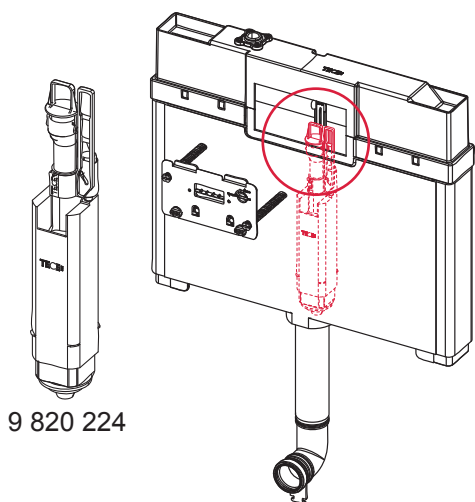

TECE – Octa

9 820 224

Standardspülmenge: 6 Liter
 Standard flush: 6 litre
 Réservoir standard: 6 litres
 Settaggio di fabbrica: 6 litro
 Standaard spoelwater: 6 liter
 Descarga estándar: 6 litros
 Spłukiwanie standardowe: 6 litrów
 Стандартный смыв: 6 литров