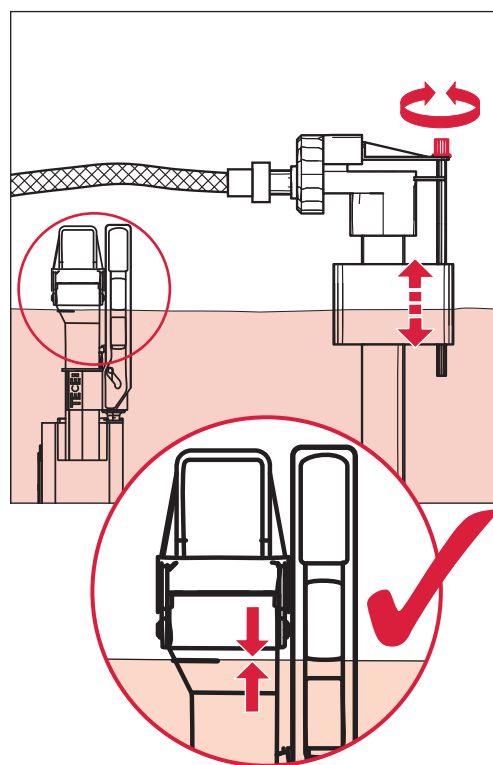

TECE – Octa

9 820 224

Standardspülmenge: 6 Liter
 Standard flush: 6 litre
 Réservoir standard: 6 litres
 Settaggio di fabbrica: 6 litro
 Standaard spoelwater: 6 liter
 Descarga estándar: 6 litros
 Spłukiwanie standardowe: 6 litrów
 Стандартный смыв: 6 литров