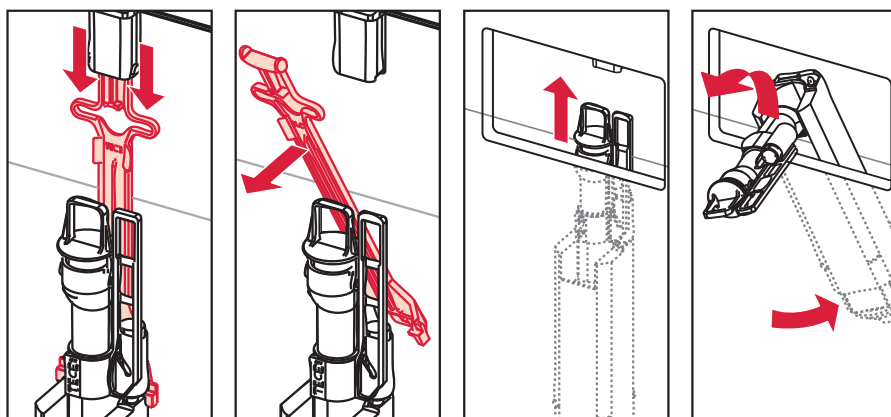

TECE – Octa

9 820 224

Standardspülmenge: 6 Liter
 Standard flush: 6 litre
 Réservoir standard: 6 litres
 Settaggio di fabbrica: 6 litro
 Standaard spoelwater: 6 liter
 Descarga estándar: 6 litros
 Spłukiwanie standardowe: 6 litrów
 Стандартный смыв: 6 литров