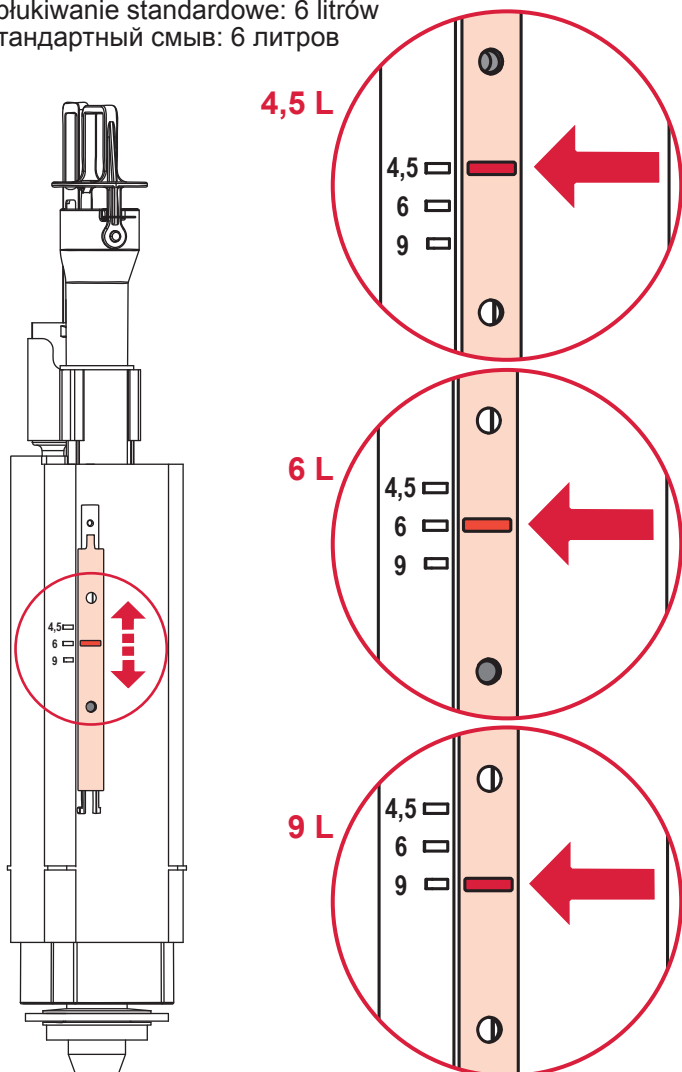

TECE – Octa

9 820 224

Standardspülmenge: 6 Liter
 Standard flush: 6 litre
 Réservoir standard: 6 litres
 Settaggio di fabbrica: 6 litro
 Standaard spoelwater: 6 liter
 Descarga estándar: 6 litros
 Spłukiwanie standardowe: 6 litrów
 Стандартный смыв: 6 литров

SP430 032 00 d

TECE